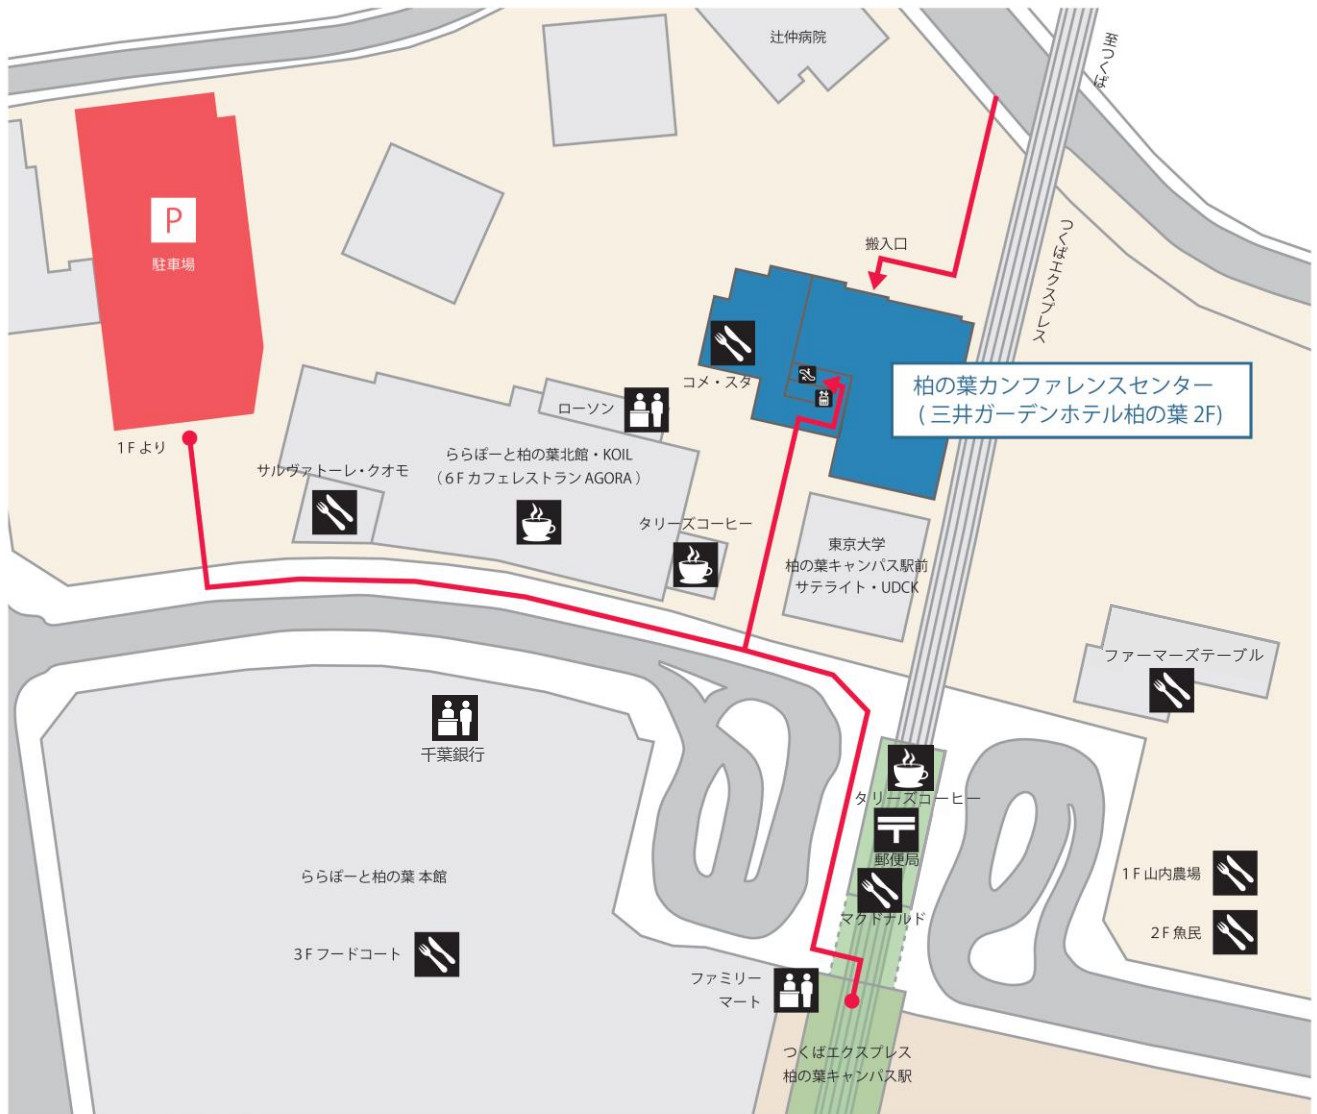

つくばエクスプレス柏の葉キャンパス駅西口徒歩 1 分

[羽田空港からお越しの方]

柏駅・柏の葉キャンパス駅行き高速バスで約 75 分

[バスでお越しの方] (JR 常磐線柏駅)

柏駅西口柏 09 系統 柏の葉キャンパス行き

柏駅西口西柏 02 系統 柏の葉キャンパス行き

[駐車場]

柏の葉ゲートスクエア駐車場 250 台 2 時間まで無料 (以降 30 分毎 200 円)

駐車場棟

ららぽーと柏の葉北館
(ショップ&オフィス棟)

三井ガーデンホテル柏の葉
(ホテル&レジデンス棟)

東京大学
柏の葉キャンパス
駅前サテライト

[駐車場について]
1・2階は契約者専用です。
3階以上に駐車してください。

[駐車場からのアクセス]
道路に沿って駅方向に歩き、
ショップ・オフィス棟の角を
左折してください。

P
駐車場

搬入口

柏の葉カンファレンスセンター
(三井ガーデンホテル柏の葉 2F)

1Fより

ららぽーと柏の葉北館・KOIL
(6F カフェレストラン AGORA)

ローソン

タリーズコーヒー

コメ・スタ

東京大学
柏の葉キャンパス駅前
サテライト・UDCK

千葉銀行

ららぽーと柏の葉 本館

3F フードコート

ファミリー
マート

つくばエクスプレス
柏の葉キャンパス駅

タリーズコーヒー

郵便局

マクドナルド

ファーマーズテーブル